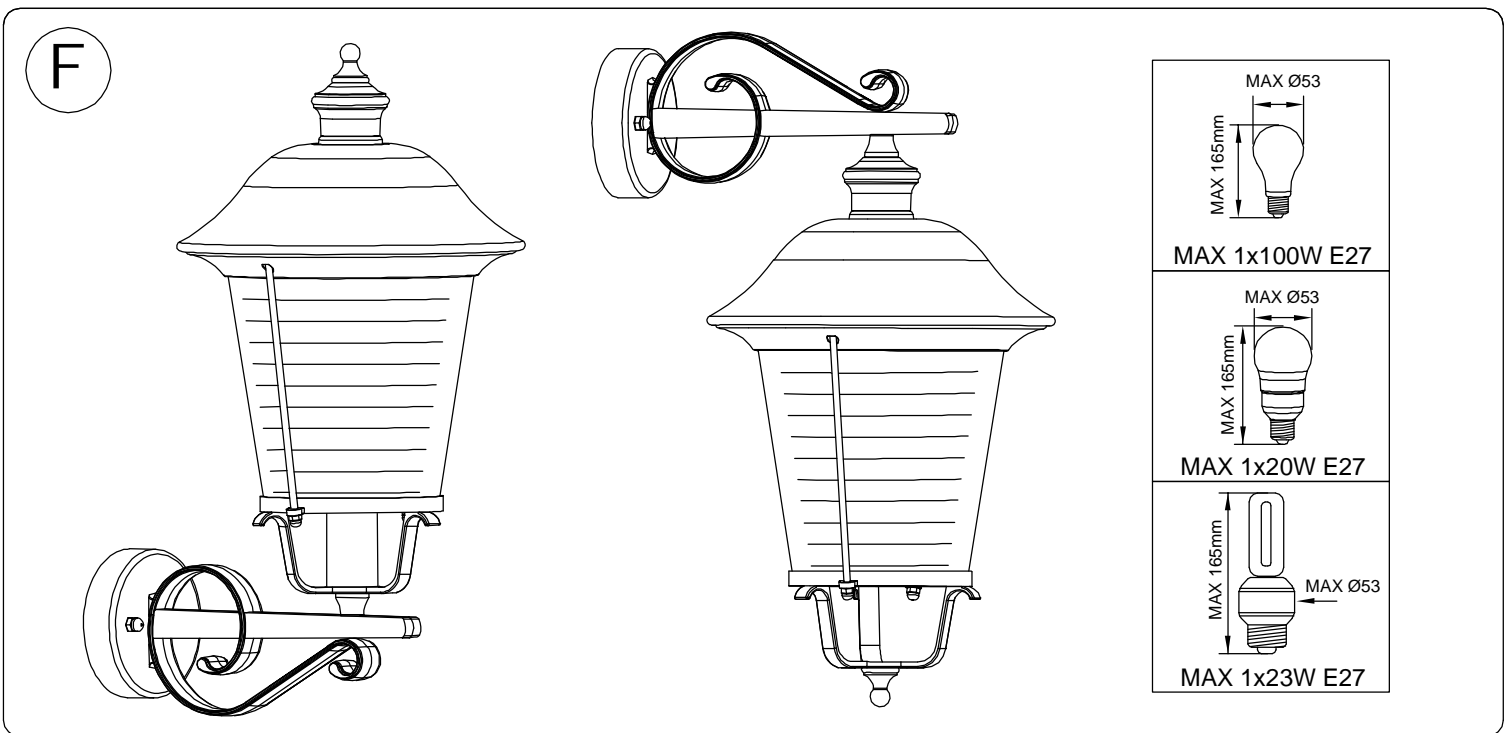

LANDA®

illuminotecnica

IM 360.00 - 360.01
IM 360A00 - 360A01

LANDA®

illuminotecnica

IM 360.00 - 360.01
IM 360A00 - 360A01

A

OFF

B

Substitution light bulb

C

3

D

4

4

5