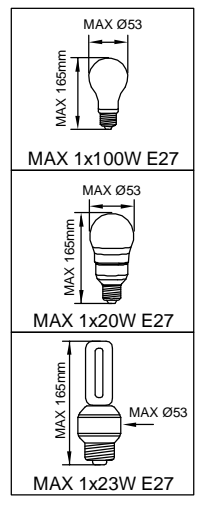

LANDA®

illuminotecnica

IM 360.00 - 360.01
IM 360A00 - 360A01

LANDA®

illuminotecnica

IM 360.00 - 360.01
IM 360A00 - 360A01

A

OFF

B

Substitution light bulb

C

3

D

4

4

5